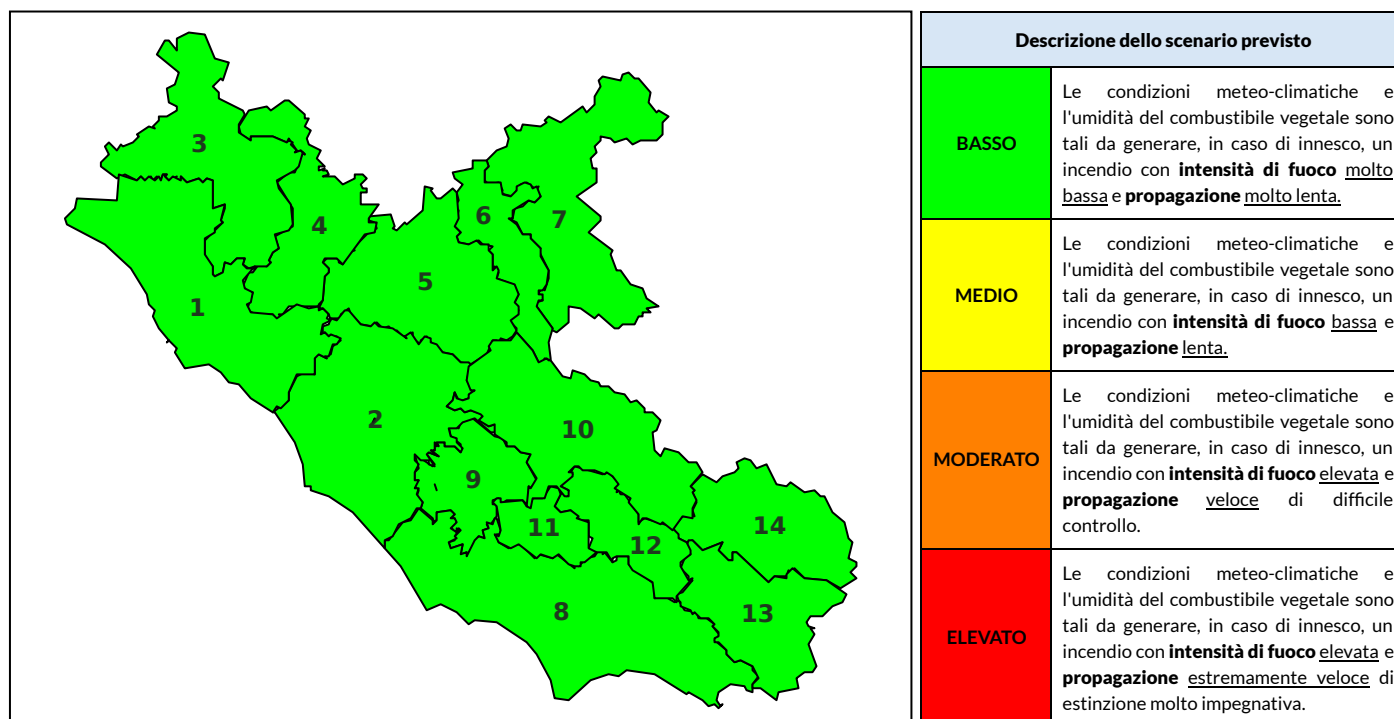

BOLLETTINO DI PERICOLOSITA' DA INCENDI BOSCHIVI

Previsioni per domani 3-5-2022

Livello di pericolosità da incendio boschivo per Zona di Allerta AIB

Bollettino emesso nel periodo della campagna AIB Lazio sulla base del modello previsionale RISICOLazio, sviluppato in collaborazione con Fondazione CIMA, che fornisce un supporto per la valutazione della Pericolosità da incendio boschivo aggregata sulle Zone di Allerta AIB, approvate come parte integrante del Piano AIB Lazio 2020-2022 con DGR n° 270 del 15/05/2020. Il dettaglio della distribuzione dei Comuni nelle Zone AIB è consultabile al link <https://protezionecivile.regione.lazio.it/zone_allerta_aib_comuni/>. Le Norme Comportamentali per la popolazione sono consultabili al link <https://protezionecivile.regione.lazio.it/norme_comportamentali_aib/>.

Zona AIB	1	2	3	4	5	6	7	8	9	10	11	12	13	14
Livello Pericolosità	BASSO	BASSO	BASSO	BASSO	BASSO	BASSO	BASSO	BASSO	BASSO	BASSO	BASSO	BASSO	BASSO	BASSO