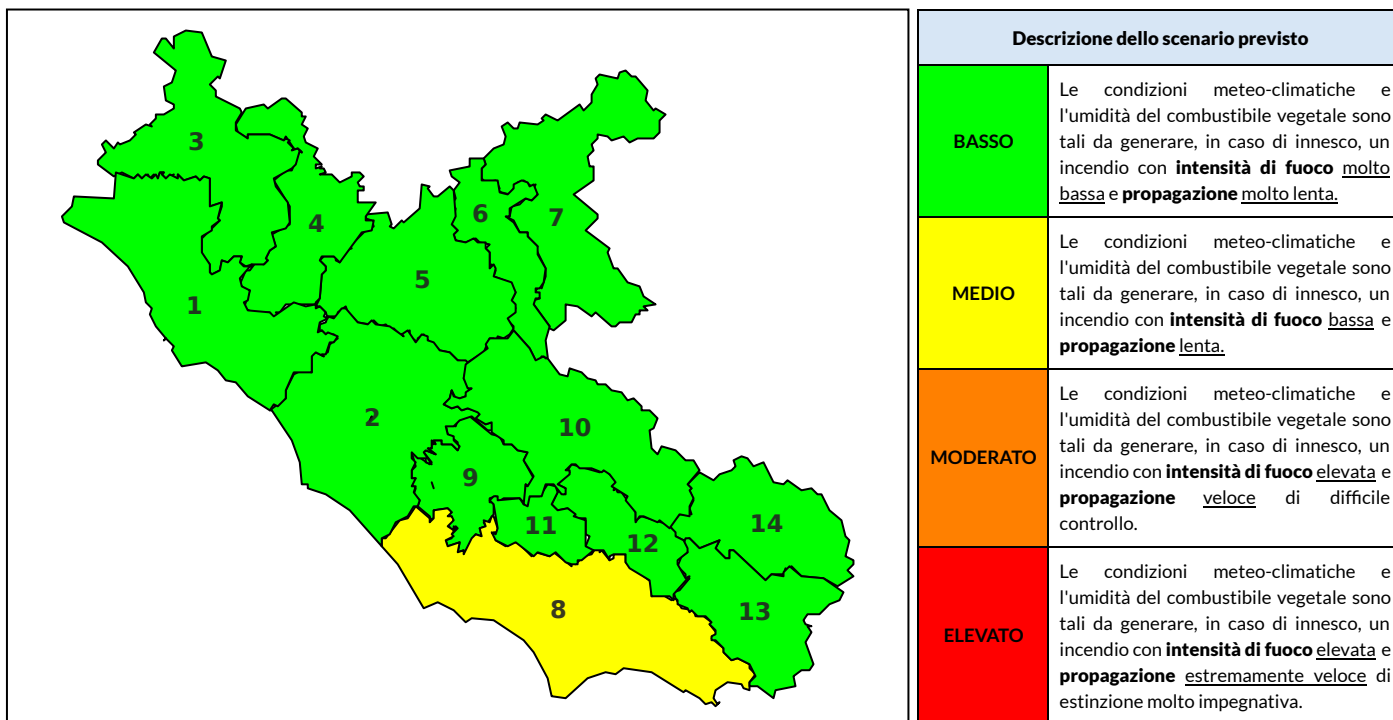

BOLLETTINO DI PERICOLOSITA' DA INCENDI BOSCHIVI

Previsioni per oggi 2-5-2022

Livello di pericolosità da incendio boschivo per Zona di Allerta AIB

Bollettino emesso nel periodo della campagna AIB Lazio sulla base del modello previsionale RISICOLazio, sviluppato in collaborazione con Fondazione CIMA, che fornisce un supporto per la valutazione della Pericolosità da incendio boschivo aggregata sulle Zone di Allerta AIB, approvate come parte integrante del Piano AIB Lazio 2020-2022 con DGR n° 270 del 15/05/2020. Il dettaglio della distribuzione dei Comuni nelle Zone AIB è consultabile al link https://protezionecivile.regione.lazio.it/zone_allerta_aib_comuni/. Le Norme Comportamentali per la popolazione sono consultabili al link https://protezionecivile.regione.lazio.it/norme_comportamentali_aib/.

Zona AIB	1	2	3	4	5	6	7	8	9	10	11	12	13	14
Livello Pericolosità	BASSO	BASSO	BASSO	BASSO	BASSO	BASSO	BASSO	MEDIO	BASSO	BASSO	BASSO	BASSO	BASSO	BASSO

NOTE

BOLLETTINO DI PERICOLOSITA' DA INCENDI BOSCHIVI

Previsioni per domani 3-5-2022

Livello di pericolosità da incendio boschivo per Zona di Allerta AIB

Bollettino emesso nel periodo della campagna AIB Lazio sulla base del modello previsionale RISICOLazio, sviluppato in collaborazione con Fondazione CIMA, che fornisce un supporto per la valutazione della Pericolosità da incendio boschivo aggregata sulle Zone di Allerta AIB, approvate come parte integrante del Piano AIB Lazio 2020-2022 con DGR n° 270 del 15/05/2020. Il dettaglio della distribuzione dei Comuni nelle Zone AIB è consultabile al link https://protezionecivile.regione.lazio.it/zone_allerta_aib_comuni/. Le Norme Comportamentali per la popolazione sono consultabili al link https://protezionecivile.regione.lazio.it/norme_comportamentali_aib/.